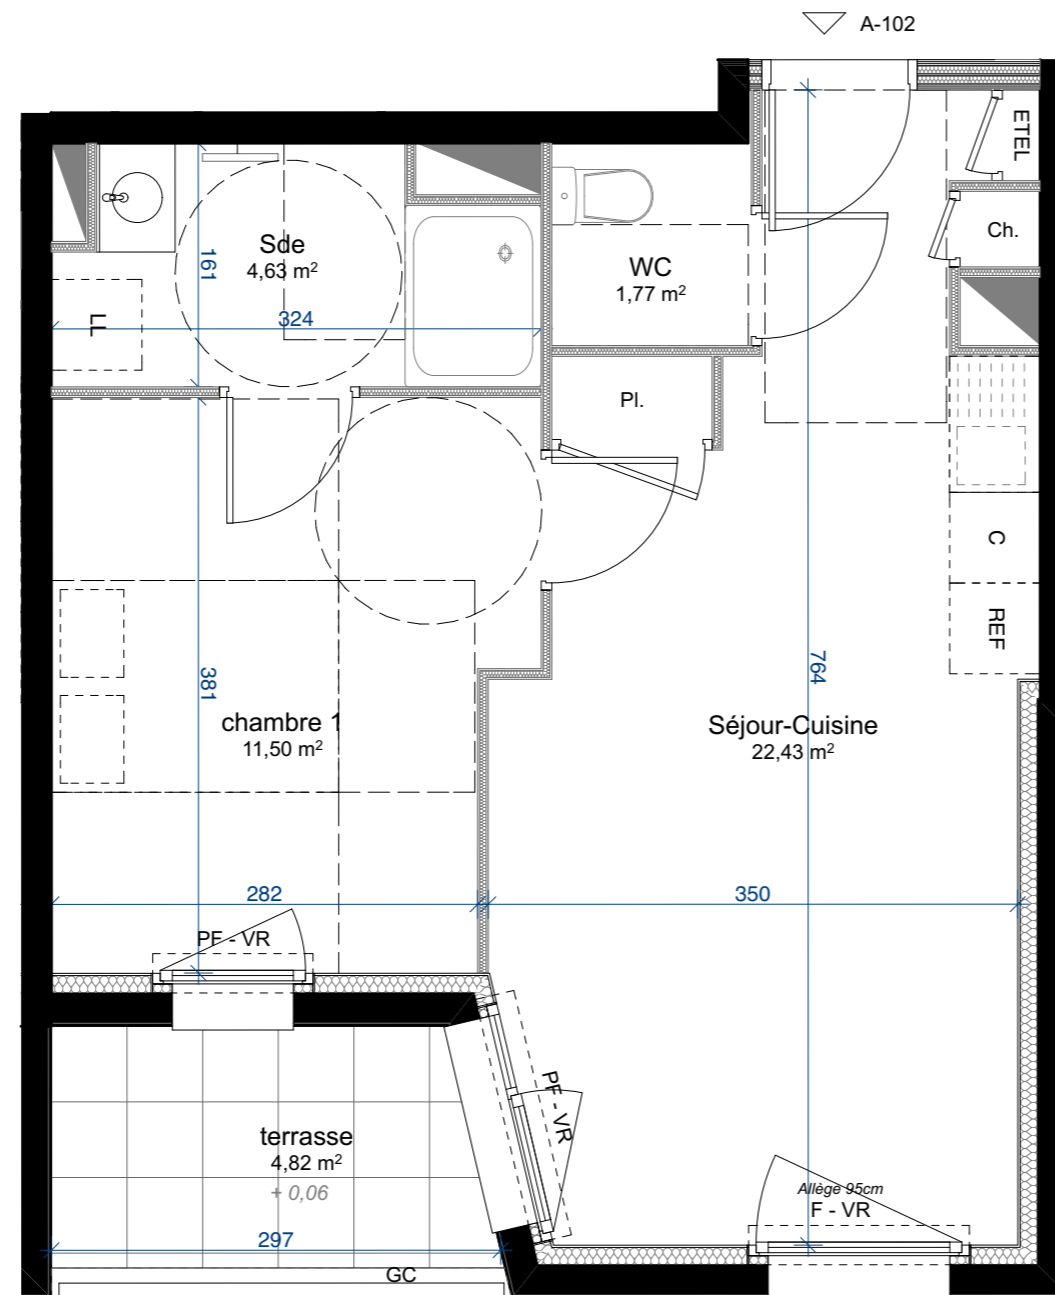

ORCHESTRA

Bâtiment ALLEGRO

25 rue de l'Ouche Buron, 44300 NANTES

Type	Cage	N°	Etage
T2	A	102	R+1

Tableau des surfaces habitables

Séjour-Cuisine	22,43
chambre 1	11,50
Sde	4,63
WC	1,77

Surface habitable totale 40,33 m²

Tableau des surfaces annexes

terrasse	4,82
----------	------

Surface annexe totale 4,82 m²

Indice : Date : Sept. 2019

Légende :

Tableau Electrique F Fenêtre
 PF Porte-fenêtre
 GC Garde Corps VR volet roulant

Retombée de poutre Soffite et faux plafond

LV Lave vaisselle LL Lave-linge BEC Ballon d'eau chaude
 REF Réfrigérateur C Cuisson+four Sèche serviette

Espace de manoeuvre PMR Emprise douche PMR