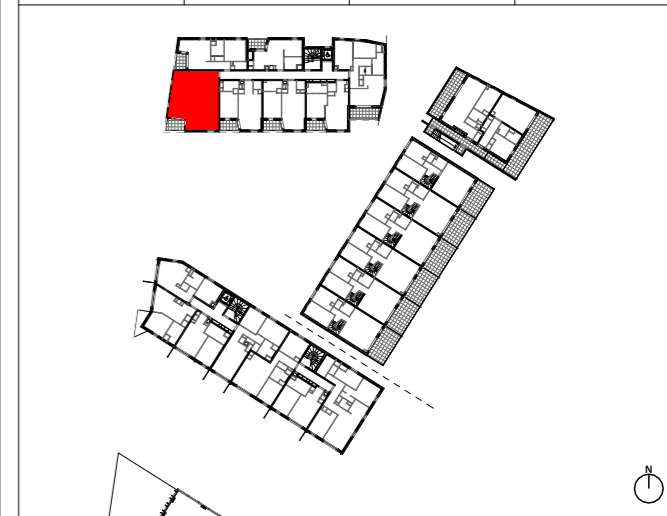

## Bâtiment ALLEGRO

25 rue de l'Ouche Buron, 44300 NANTES

Type	Cage	N°	Etage
T3	A	205	R+2

### Tableau des surfaces habitables

Séjour-Cuisine	26,54
chambre 2	10,74
chambre 1	10,59
Sde	4,16
entrée	3,65
cellier	1,30
WC	1,30

**Surface habitable totale** 58,28 m<sup>2</sup>

### Tableau des surfaces annexes

terrasse	5,55
----------	------

**Surface annexe totale** 5,55 m<sup>2</sup>

NOTA : La surface des placards est incluse dans celle des pièces attenantes

Indice : Date : Sept. 2019