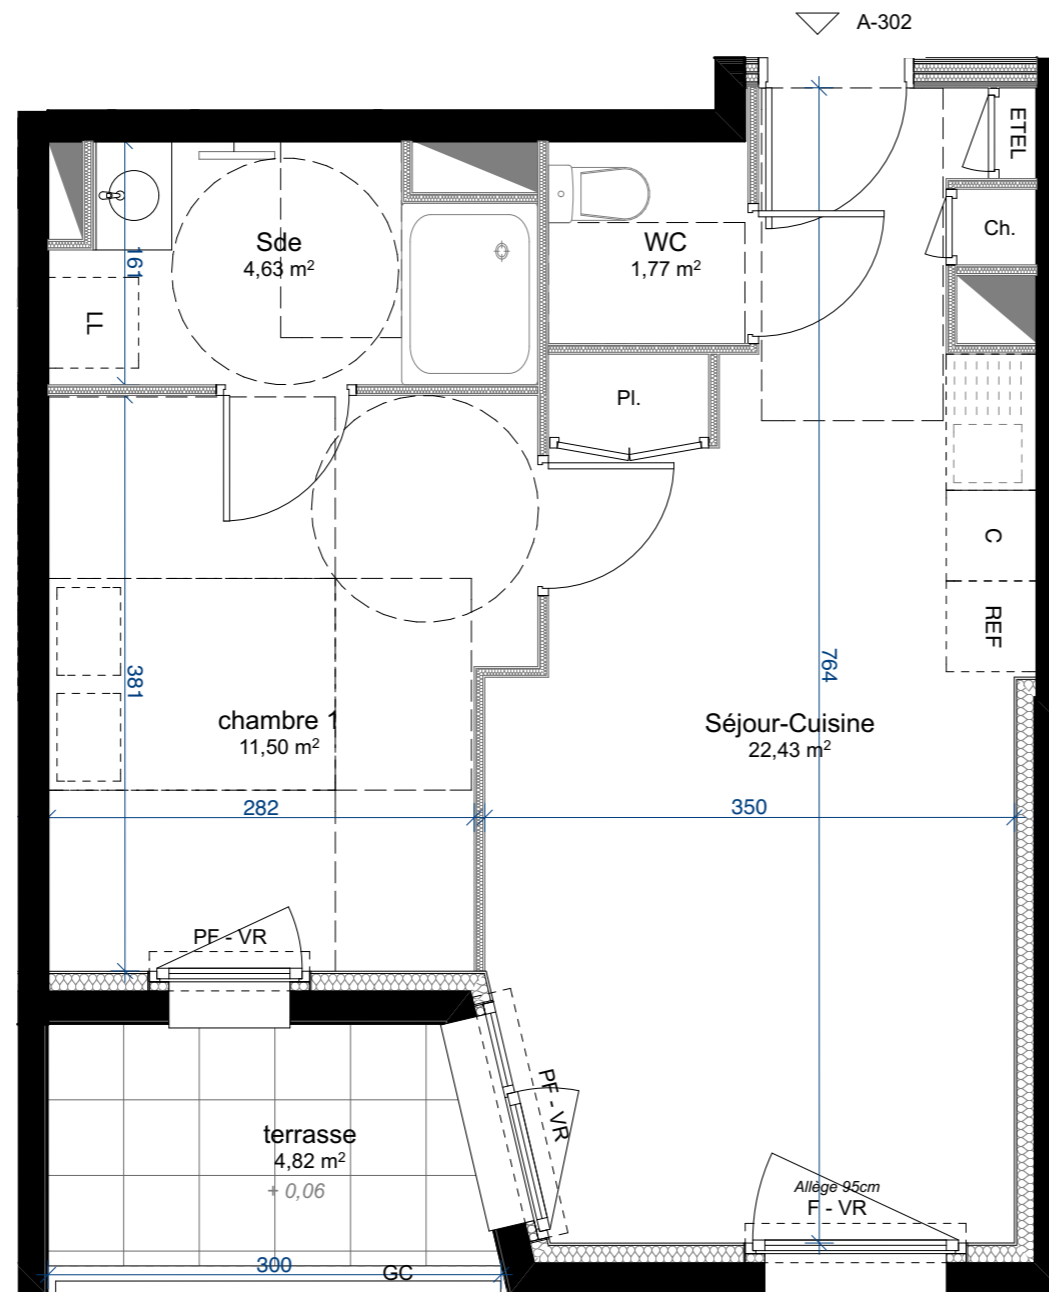

ORCHESTRA

Bâtiment ALLEGRO

25 rue de l'Ouche Buron, 44300 NANTES

Type	Cage	N°	Etage
T2	A	302	R+3

Tableau des surfaces habitables

Séjour-Cuisine	22,43
chambre 1	11,50
Sde	4,63
WC	1,77

Surface habitable totale	40,33 m²
---------------------------------	-----------------

Tableau des surfaces annexes

terrasse	4,82
----------	------

Surface annexe totale	4,82 m²
------------------------------	----------------

NOTA : La surface des placards est incluse dans celle des pièces attenantes

Indice : Date : Sept. 2019

Légende :

Tableau Electrique
 F Fenêtre
 PF Porte-fenêtre
 GC Garde Corps
 VR volet roulant

Retombée de poutre
 Soffite et faux plafond

LV Lave vaisselle
 LL Lave-linge
 BEC Ballon d'eau chaude
 REF Réfrigérateur
 C Cuisson+four
 Sèche serviette

Emprise douche PMR
 Espace de manoeuvre PMR