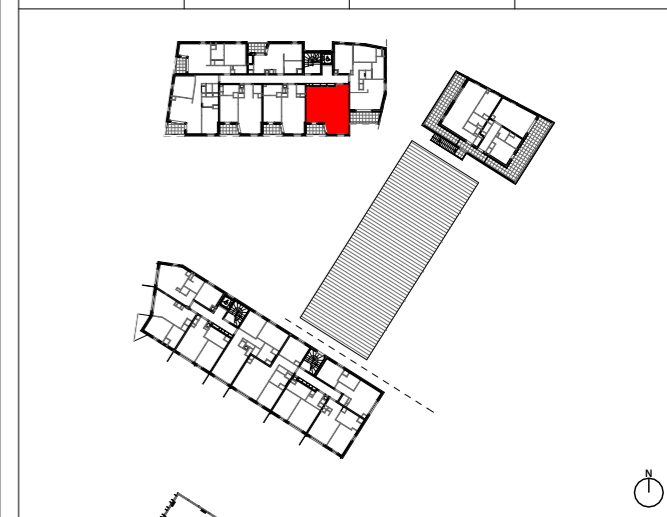

ORCHESTRA

Bâtiment ALLEGRO

25 rue de l'Ouche Buron, 44300 NANTES

Type	Cage	N°	Etage
T2	A	302	R+3

Tableau des surfaces habitables

Séjour-Cuisine	22,43
chambre 1	11,50
Sde	4,63
WC	1,77

Surface habitable totale	40,33 m²
---------------------------------	-----------------

Tableau des surfaces annexes

terrasse	4,82
----------	------

Surface annexe totale	4,82 m²
------------------------------	----------------

NOTA : La surface des placards est incluse dans celle des pièces attenantes

Indice : Date : Sept. 2019

Légende :

Tableau Electrique
 F Fenêtre
 PF Porte-fenêtre
 GC Garde Corps
 VR volet roulant

Retombée de poutre
 Soffite et faux plafond

LV Lave vaisselle
 LL Lave-linge
 BEC Ballon d'eau chaude
 REF Réfrigérateur
 C Cuisson+four
 Sèche serviette