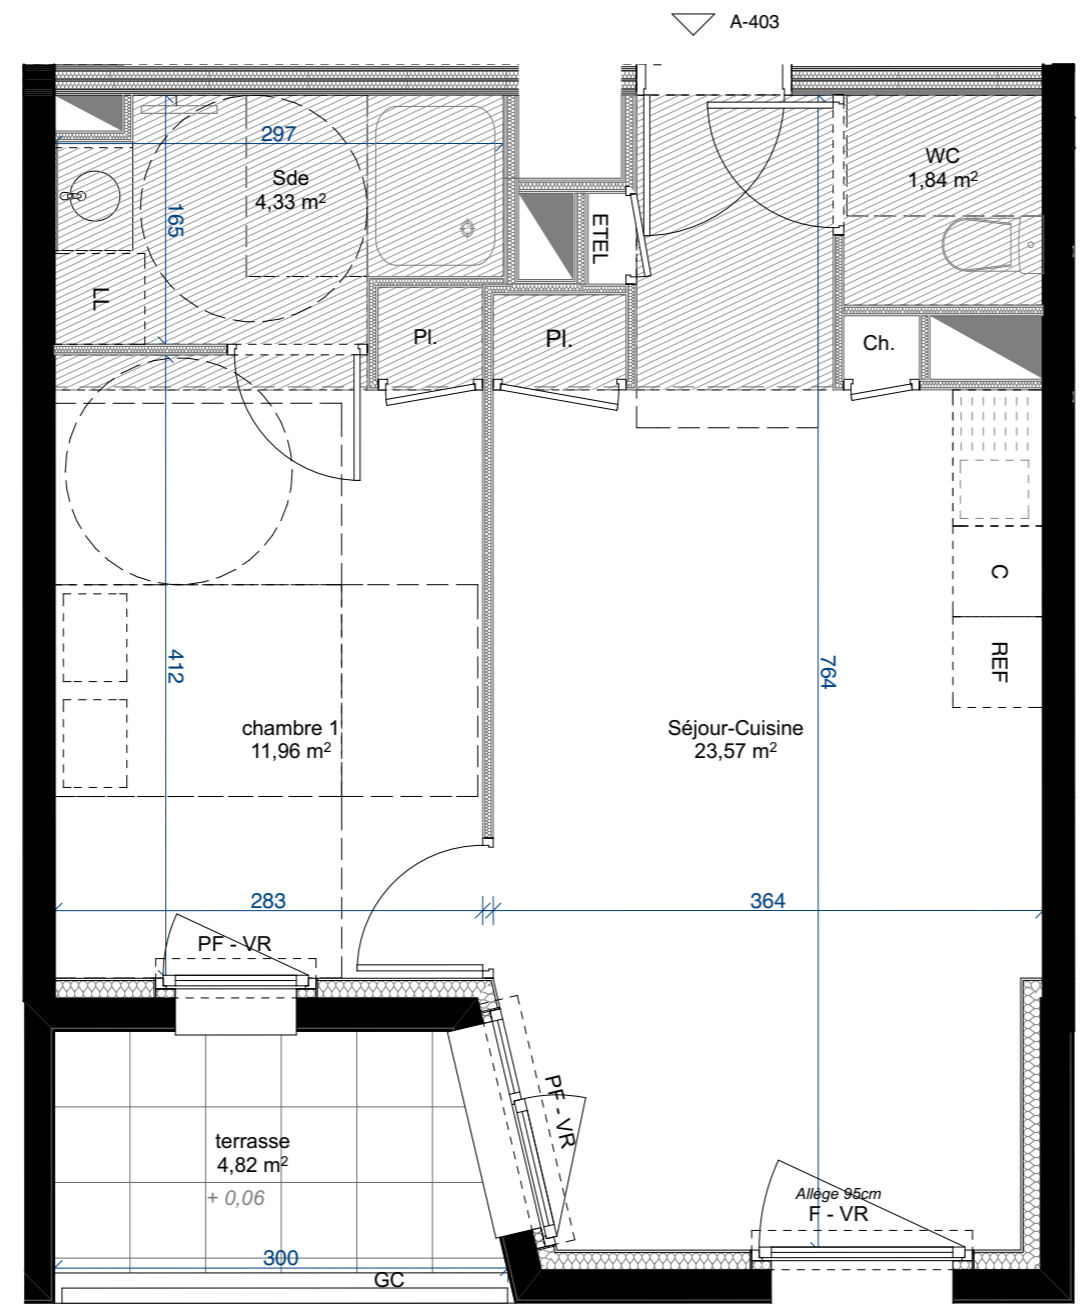

ORCHESTRA

Bâtiment ALLEGRO

25 rue de l'Ouche Buron, 44300 NANTES

Type	Cage	N°	Etage
T2	A	403	R+4

Tableau des surfaces habitables

Séjour-Cuisine	23,57
chambre 1	11,96
Sde	4,33
WC	1,84

Surface habitable totale 41,70 m²

Tableau des surfaces annexes

terrasse	4,82
----------	------

Surface annexe totale 4,82 m²

Indice :

Indice :	Date : Sept. 2019
----------	-------------------

Légende :

Tableau Electricique	F Fenêtre	Retombée de poutre	Soffite et faux plafond	LV Lave vaisselle	LL Lave-linge	Ballon d'eau chaude	Emprise douche PMR
GC Garde Corps	PF Porte-fenêtre			REF Réfrigérateur	C Cuisson+four	Sèche serviette	Espace de manoeuvre PMR
	VR volet roulant						

Surface habitable totale **41,70 m²**
Surface annexe totale **4,82 m²**
Indice : Date : Sept. 2019