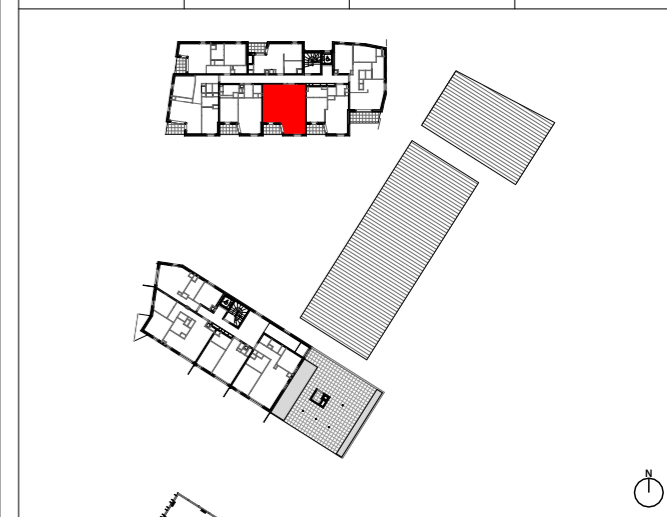

ORCHESTRA

Bâtiment ALLEGRO

25 rue de l'Ouche Buron, 44300 NANTES

Type	Cage	N°	Etage
T2	A	403	R+4

Tableau des surfaces habitables

Séjour-Cuisine	23,57
chambre 1	11,96
Sde	4,33
WC	1,84

Surface habitable totale 41,70 m²

Tableau des surfaces annexes

terrasse	4,82
----------	------

Surface annexe totale 4,82 m²

Indice :

Indice :	Date : Sept. 2019
----------	-------------------

Légende :

Tableau Electricique	F Fenêtre	Retombée de poutre	Soffite et faux plafond	LV Lave vaisselle	LL Lave-linge	Ballon d'eau chaude	Emprise douche PMR
GC Garde Corps	PF Porte-fenêtre			REF Réfrigérateur	C Cuisson+four	Sèche serviette	Espace de manoeuvre PMR
	VR volet roulant						